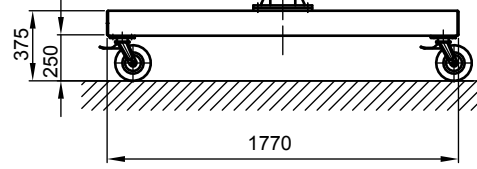

B - B

lastkrok E 05 - P

Kran	LPK 500 kg x 3000 mm (Storlekar 1)
design bas	H2/B3
Insatsplats	inomhusanvändning
villkor i omgivningen	-5° C upp till +40° C, utan extra tillval
telfer + åkverk	GM 2 500.4-2/EF 14
FEM grupp	2m / M5
tväråk	5 m/min
lyft	1 / 4 m/min
total vikt	434 kg (därav telfer + åkverk 63 kg)
Driftspänning	3/PE ~50 Hz 400 V (TN-S)
total strömförbrukning	0,6 kW
Startström för spänningsfallsberäkning	3,3 A (I _{A_HU} * cos phi)